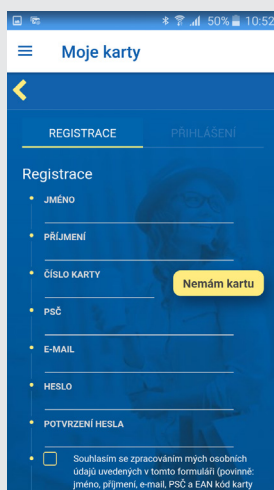

Kde mohu využít svou kartu?

Kompletní seznam všech partnerů věrnostního programu naleznete na www.sphere.cz
nebo v mobilní aplikaci Sphere

Vybírat můžete ze širokého spektra oborů v kamenných obchodech i e-shopech,
které jsou označeny nálepkou nebo logem Sphere.

Výhody se nevztahují na zboží v akci, slevy, polední menu nebo zvýhodněné pobyty

Při nákupu v e-shopu napište individuální 13ti místný EAN kód za zadní strany karty v objednávce do prostoru
určeného pro slevový kód. Kód slouží i pro instalaci elektronické karty v mobilní aplikaci Sphere – viz registrace

Registrace karty a získání dalších výhod

Před prvním použitím svou kartu registruje na webu www.sphere.cz nebo v aplikaci.

Web

- Klikněte na žluté tlačítko „**Přihlásit**“
- Klikněte na žluté tlačítko „**Vytvořit účet Sphere**“
- Vyplňte registrační formulář

Převod karty do el. podoby

(abyste ji nemuseli stále u sebe, ale měli ji nahanou v mobilu)

- Stáhněte si aplikaci Sphere na Google play nebo AppStore
- Až si aplikaci nainstalujete na Váš telefon, klikněte na navigaci v levém rohu a zvolte položku „**Moje karty**“
- Klikněte na „**Přihlásit se**“
- Klikněte na tlačítko Registrace a vyplňte formulář
- V případě, že máte promokód klikněte na „**Mám poukaz na kartu**“ v dolní části , zadejte číslo promokódu a vyplňte formulář