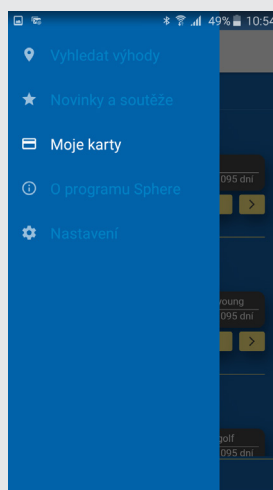

Výhody se nevztahují na zboží v akci, slevy, polední menu nebo zvýhodněné pobyty

Při nákupu v e-shopu napište individuální 13ti místný EAN kód za zadní strany karty v objednávce do prostoru
určeného pro slevový kód. Kód slouží i pro instalaci elektronické karty v mobilní aplikaci Sphere – viz registrace

Registrace karty a získání dalších výhod

Před prvním použitím svou kartu registruje na webu www.sphere.cz nebo v aplikaci.

Web

- Klikněte na žluté tlačítko „**Přihlásit**“
- Klikněte na žluté tlačítko „**Vytvořit účet Sphere**“
- Vyplňte registrační formulář

Převod karty do el. podoby

(abyste ji nemuseli stále u sebe, ale měli ji nahanou v mobilu)

- Stáhněte si aplikaci Sphere na Google play nebo AppStore
- Až si aplikaci nainstalujete na Váš telefon, klikněte na navigaci v levém rohu a zvolte položku „**Moje karty**“
- Klikněte na „**Přihlásit se**“
- Klikněte na tlačítko Registrace a vyplňte formulář
- V případě, že máte promokód klikněte na „**Mám poukaz na kartu**“ v dolní části , zadejte číslo promokódu a vyplňte formulář