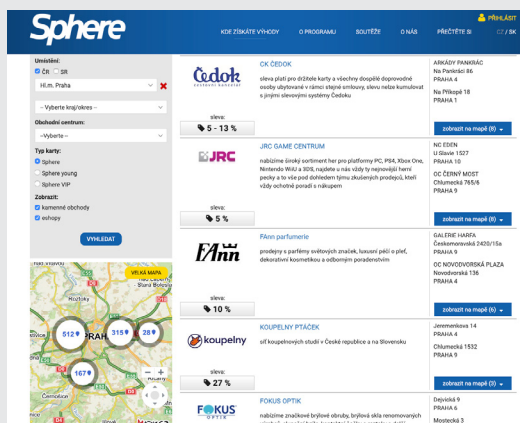

MANUÁL K POUŽÍVÁNÍ KARET SPHERE

Základní info o Sphere kartě:

KULTURA
A VZDELÁVÁNÍ

CESTOVÁNÍ
A UBYTOVÁNÍ

BYDLNÍ

AUTO-MOTO

GASTRONOMIE

SPORT
A VOLNÝ ČAS

MÓDA
A DOPLŇKY

HOBBY
A VŠE PRO DĚTI

KRÁSA A ZDRAVÍ

ELEKTRO

Věrnostní karta umožní držiteli získat přímé výhody - slevy 5 - 30 %
na 10 000 obchodních místech v Čechách i na Slovensku a částečně v Rakousku .

Kde mohu využít svou kartu?

Kompletní seznam všech partnerů věrnostního programu naleznete na www.sphere.cz
nebo v mobilní aplikaci Sphere

Vybírat můžete ze širokého spektra oborů v kamenných obchodech i e-shopech,
které jsou označeny nálepkou nebo logem Sphere.