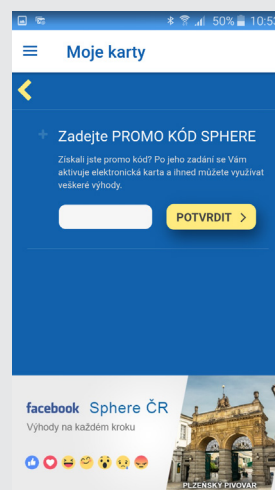

Kde mohu využít svou kartu?

Kompletní seznam všech partnerů věrnostního programu naleznete na www.sphere.cz
nebo v mobilní aplikaci Sphere

Vybírat můžete ze širokého spektra oborů v kamenných obchodech i e-shopech,
které jsou označeny nálepkou nebo logem Sphere.

Výhody se nevztahují na zboží v akci, slevy, polední menu nebo zvýhodněné pobyty

Při nákupu v e-shopu napište individuální 13ti místný EAN kód za zadní strany karty v objednávce do prostoru
určeného pro slevový kód. Kód slouží i pro instalaci elektronické karty v mobilní aplikaci Sphere – viz registrace

Registrace karty a získání dalších výhod

Před prvním použitím svou kartu registruje na webu www.sphere.cz nebo v aplikaci.

Web

- Klikněte na žluté tlačítko „**Přihlásit**“
- Klikněte na žluté tlačítko „**Vytvořit účet Sphere**“
- Vyplňte registrační formulář

Převod karty do el. podoby

(abyste ji nemuseli stále u sebe, ale měli ji nahanou v mobilu)

- Stáhněte si aplikaci Sphere na Google play nebo AppStore
- Až si aplikaci nainstalujete na Váš telefon, klikněte na navigaci v levém rohu a zvolte položku „**Moje karty**“
- Klikněte na „**Přihlásit se**“
- Klikněte na tlačítko Registrace a vyplňte formulář
- V případě, že máte promokód klikněte na „**Mám poukaz na kartu**“ v dolní části , zadejte číslo promokódu a vyplňte formulář